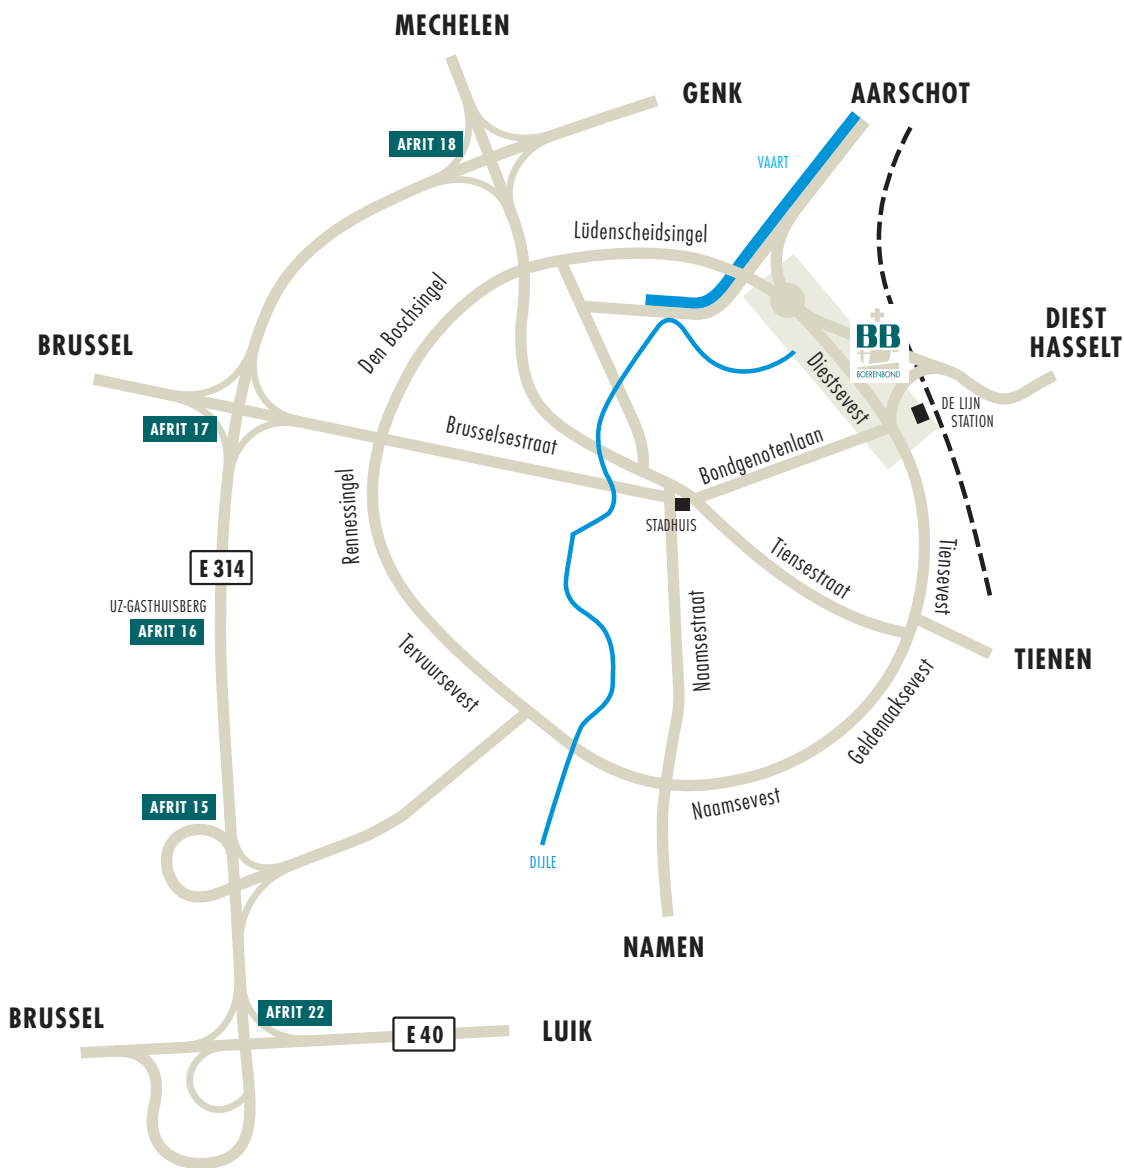

Komende van Brussel, Antwerpen, Gent, Luik (E40), neemt u op de verkeerswisselaar te Leuven (E314) richting Leuven-Hasselt-Genk. Daarna neemt u afrit 18 Herent-Mechelen.

Komende van Hasselt-Genk (E314), neemt u afrit 18 Herent-Mechelen.

Aan het einde van de afrit neemt u richting Leuven-Centrum. Vervolgens rijdt u richting Diest-Aarschot tot aan een groot rondpunt (Joanna-Maria Artoisplein) en de gebouwen van Inbev, Novotel en SBB. Daar houdt u rechts en volgt u richting "Tienen-Station". Let op: rechts houden, de tunnel NIET nemen. Aan het ronde bloemperk voor de stelplaats van "De Lijn" draait u 180° linksom, zodat u de Diestsevest in tegenovergestelde richting oprijdt. Na 120 meter kan u de parking van het Boerenbondgebouw binnen rijden.